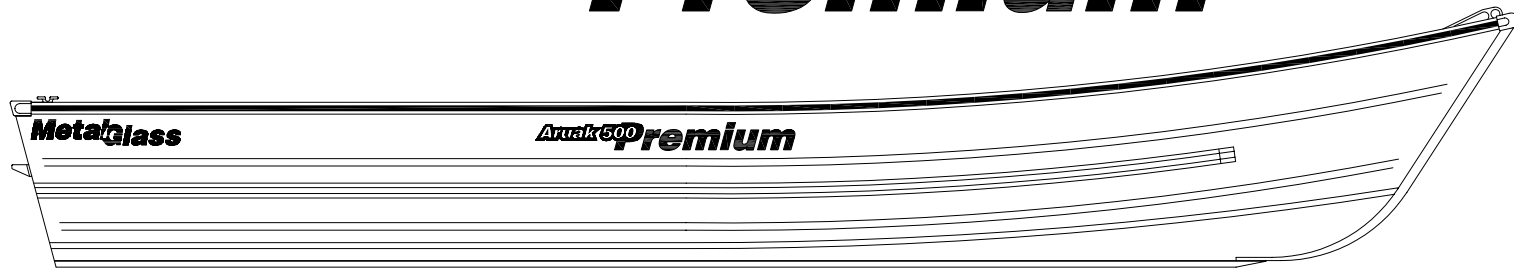

# Aruak500 Premium

Comprimento total	5,00m	Deslocamento	0,530t
Boca máxima	1,39m	Peso aproximado	0,080t
Pontal	0,53m	Peso Máximo de Carga	0,450t
Calado	0,20m	Potência indicada	15hp
Contorno	1,98m	Lotação	04