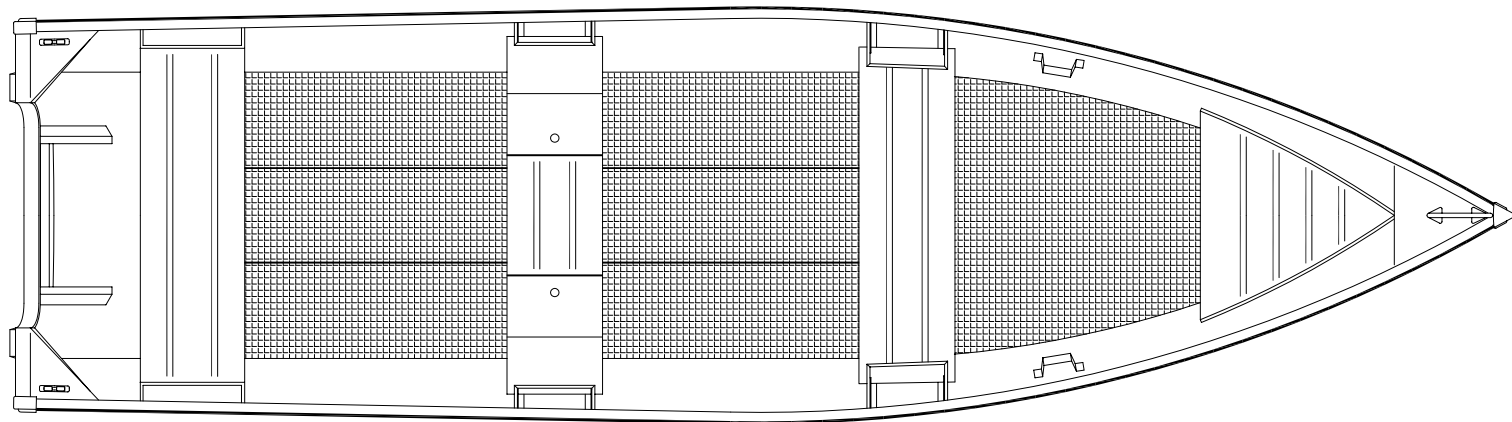

# Aruak500 Premium

Comprimento total	5,00m	Deslocamento	0,530t
Boca máxima	1,39m	Peso aproximado	0,080t
Pontal	0,53m	Peso Máximo de Carga	0,450t
Calado	0,20m	Potência indicada	15hp
Contorno	1,98m	Lotação	04